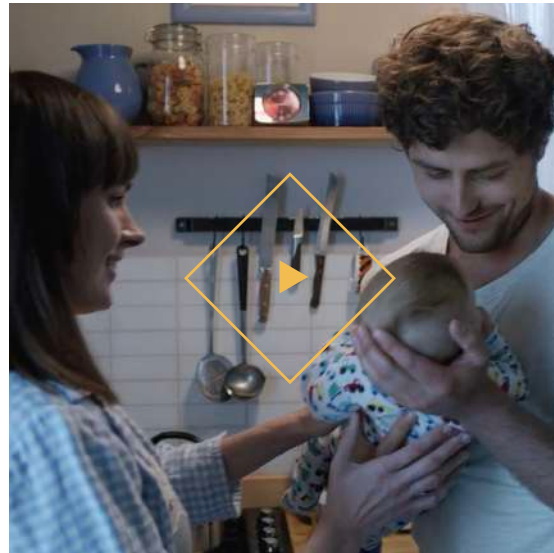

kids.

selfish3.pl

PRIMA